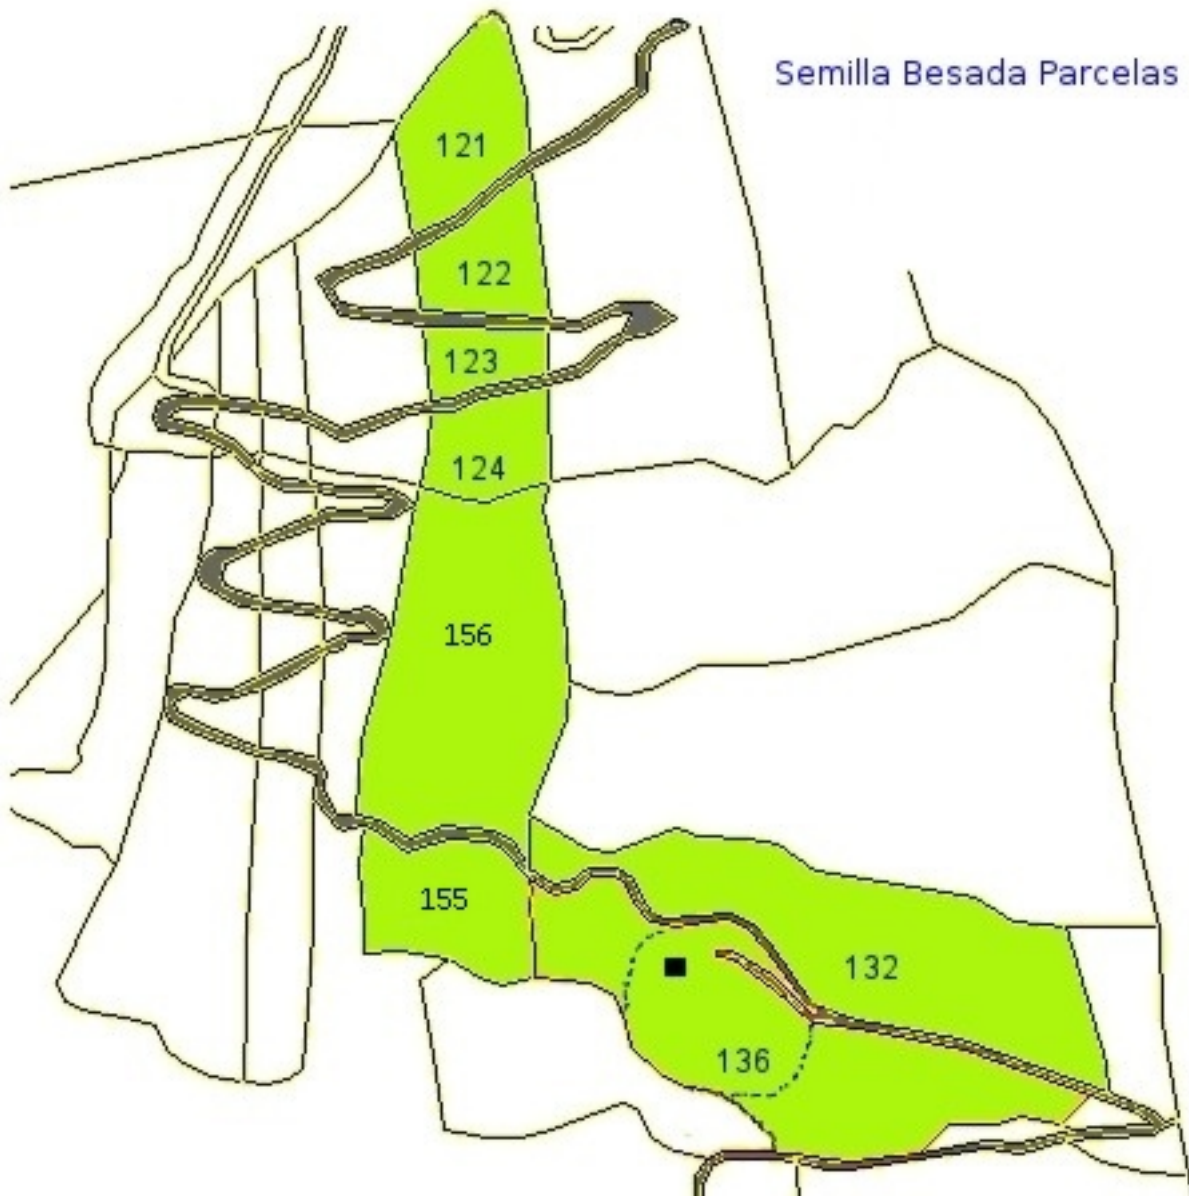

## Semilla Besada Parcelas

Parcela sizes:	121.....8,909 m <sup>2</sup>
	122.....6,216 m <sup>2</sup>
	123.....3,383 m <sup>2</sup>
	124.....5,652 m <sup>2</sup>
	155.....9727 m <sup>2</sup>
	156.....27,537 m <sup>2</sup>
	132.....28.552 m <sup>2</sup>
	136.....32,163 m <sup>2</sup>

Total: .....122,139 m<sup>2</sup>